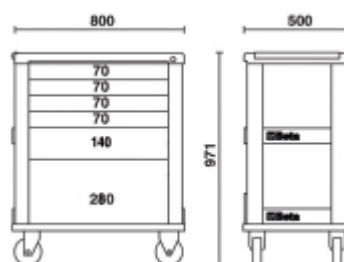

C39/6

cassettiera mobile con 6 cassetti

Caratteristiche principali:

- 6 cassetti da 588x367 mm, montati su guide telescopiche a sfera:
- 4 cassetti altezza 70 mm
- 1 cassetto altezza 140 mm
- 1 cassetto altezza 280 mm
- Piano dei cassetti protetto da tappetini di gomma espansa.
- Quattro ruote Ø 125 mm: 2 fisse e 2 girevoli (una con freno).
- Serratura di sicurezza centralizzata frontale.
- Sistema di apertura posizionato su tutta la lunghezza del cassetto.
- Capacità di carico statico: 1200 kg.
- Piano di lavoro termoplastico.
- Portaflaconi laterali e posteriori integrati.
- Portacarta integrato.
- Struttura portante in alluminio

 59 kg

	art.	
039000031	C39-6/O	arancio
039000032	C39-6/G	grigio
039000033	C39-6/R	rosso