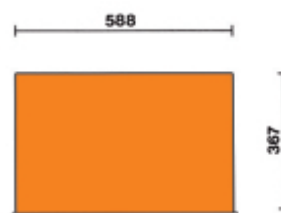

C39/6

cassettiera mobile con 6 cassetti

Caratteristiche principali:

- 6 cassetti da 588x367 mm, montati su guide telescopiche a sfera:
- 4 cassetti altezza 70 mm
- 1 cassetto altezza 140 mm
- 1 cassetto altezza 280 mm
- Piano dei cassetti protetto da tappetini di gomma espansa.
- Quattro ruote Ø 125 mm: 2 fisse e 2 girevoli (una con freno).
- Serratura di sicurezza centralizzata frontale.
- Sistema di apertura posizionato su tutta la lunghezza del cassetto.
- Capacità di carico statico: 1200 kg.
- Piano di lavoro termoplastico.
- Portaflaconi laterali e posteriori integrati.
- Portacarta integrato.
- Struttura portante in alluminio

 59 kg

	art.	
039000031	C39-6/O	arancio
039000032	C39-6/G	grigio
039000033	C39-6/R	rosso